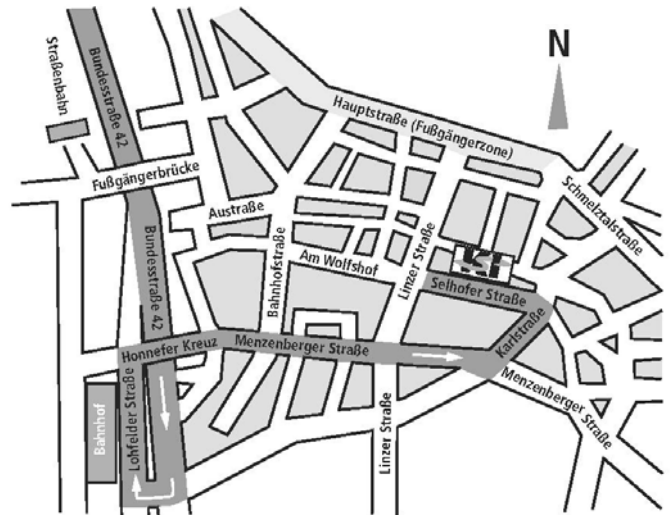

## Wegbeschreibung

### Mit dem PKW von Süden kommend

über die A 3 (Autobahn Frankfurt/Köln) bis Abfahrt Bad Honnef/Linz; weiter Richtung Bad Honnef Stadtmitte, Einfahrt in den Talbereich über die Schmelztastraße-, Hauptstraße, dann links in die Linzer Straße abbiegen, wieder links in die Menzenberger Straße links halten und von der Karlstraße in die Selhofer Straße wechseln.

### Mit dem Telekom-Express (Straßenbahn):

Linie 66 aus Bonn (Bonn HBF) bis Endstation Bad Honnef, Siebengebirgsbahnhof, über Fußgängerbrücke, Alexander-von-Humboldt-Straße, Austraße, Bahnhofstraße, Am Wolfshof zur Selhofer Straße.

### Mit der Deutschen Bahn:

Aus den Richtungen Köln und Koblenz bis Bahnhof Bad Honnef; über Honnefer Kreuz, Menzenberger Straße, Linzer Straße in die Selhofer Straße.

Forum für Heil- und  
Religionspädagogik